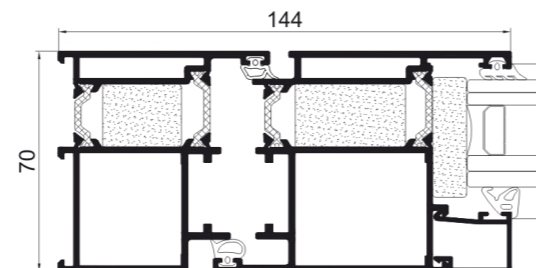

MOŽNOSTI OTVÁRANIA

Vnútorne otváranie

otváracé, otváraco-sklopné
sklopnno-posuvné a sklopné

Vonkajšie otváranie

otváracé, von-výklopné

Millennium Plus 80

Dvere

Séria „COR 80 Industrial“ s konštrukčnou hĺbkou 80 mm reaguje na najnáročnejšie klimatické požiadavky vďaka svojej zóne prerušenia tepelného mosta so 45 mm trubicovými polyamidovými vložkami a rovnako vďaka zabudovaniu tkaného polyolefínu tak v oblasti zalomenia skla, ako aj vo vnútri rámu a kridla.