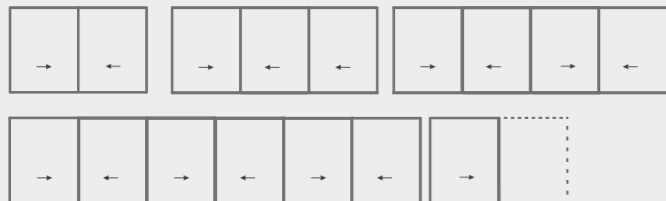

4700

Posuvný

Tento posuvný systém, dostupný v zdvižnej alebo in-line verzii, sa stáva ideálnym riešením na uzatváranie veľkých otvorov. Predstavuje modernú estetiku čistých línií: redukovaný stredový spoj a veľké presklené plochy zaručujú presvetlený interiér a pohodlie aj vďaka svojim vynikajúcim tepelným a akustickým vlastnostiam.

» **Maximálne zasklenie:**
36 mm

» **Časti**
Rám:
180 mm / 115 mm
Krídlo:
50 mm

» **Hrúbka steny profilov**
Okno 1,5 mm

» **Šírka polyamidovej vložky**
20 / 25 mm

» **Maximálne rozmery/krídlo**
Šírka (L) = 2.500 mm
Výška (H) = 3.000 mm

» **Maximálna hmotnosť/krídlo**
In-line (posuvné): 280 Kg
Zdvižné (posuvné): 300 Kg

VLASTNOSTI

Súčiniteľ prestupu tepla		$U_w > 1,1 (Wm^2K)$
Prievzdušnosť		Trieda 3
Vodotesnosť		Trieda 7A
Odolnosť voči vetru		Trieda C5
Bezpečnostná skúška		Vyhovuje

MOŽNOSTI OTVÁRANIA

Posuvný
1, 2 a 3 koľaje
Jednokoľajový (krídlo+ fix)