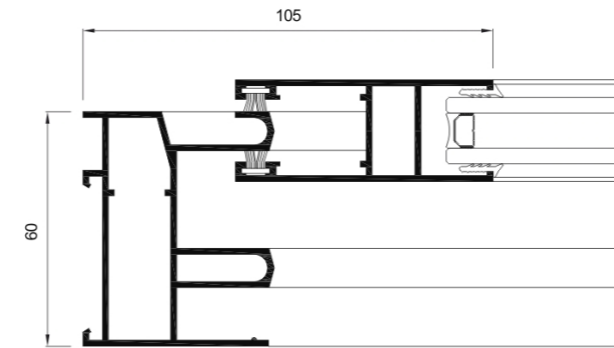

MOŽNOSTI OTVÁRANIA

Vnútročné otváranie
otváracé, otváraco-sklopné
sklopné-posuvné a sklopné

Vonkajšie otváranie
otváracé, von-výklopné