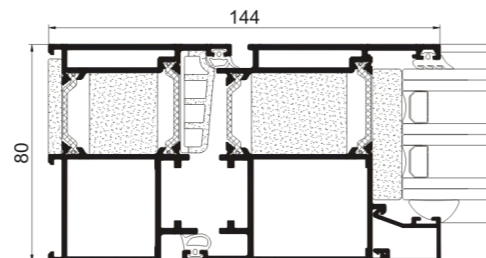

Millennium Plus 80

Dvere

Séria „COR 80 Industrial“ s konštrukčnou hĺbkou 80 mm reaguje na najnáročnejšie klimatické požiadavky vďaka svojej zóne prerušenia tepelného mosta so 45 mm trubicovými polyamidovými vložkami a rovnako vďaka zabudovaniu tkaného polyolefínu tak v oblasti zalomenia skla, ako aj vo vnútri rámu a kridla.

» **Maximálne zasklenie:**
64 mm

» **Časti**
Rám:
80 mm
Kridlo:
80 mm

» **Hrúbka steny profilov**
Dvere 2 mm

» **Šírka polyamidovej vložky**
34 mm

» **Maximálne rozmery/kridlo**
Šírka (L) = 1.800 mm
Výška (H) = 3.000 mm
» **Maximálna hmotnosť/kridlo**
220 Kg

VLASTNOSTI		
Súčiniteľ prestupu tepla		$U_w > 0,66 \text{ (Wm}^2\text{K)}$
Prievzdušnosť		Trieda 4
Vodotesnosť		Trieda E1950
Odolnosť voči vetru		Trieda C5
Zvuková izolácia		Rw do 46 dB