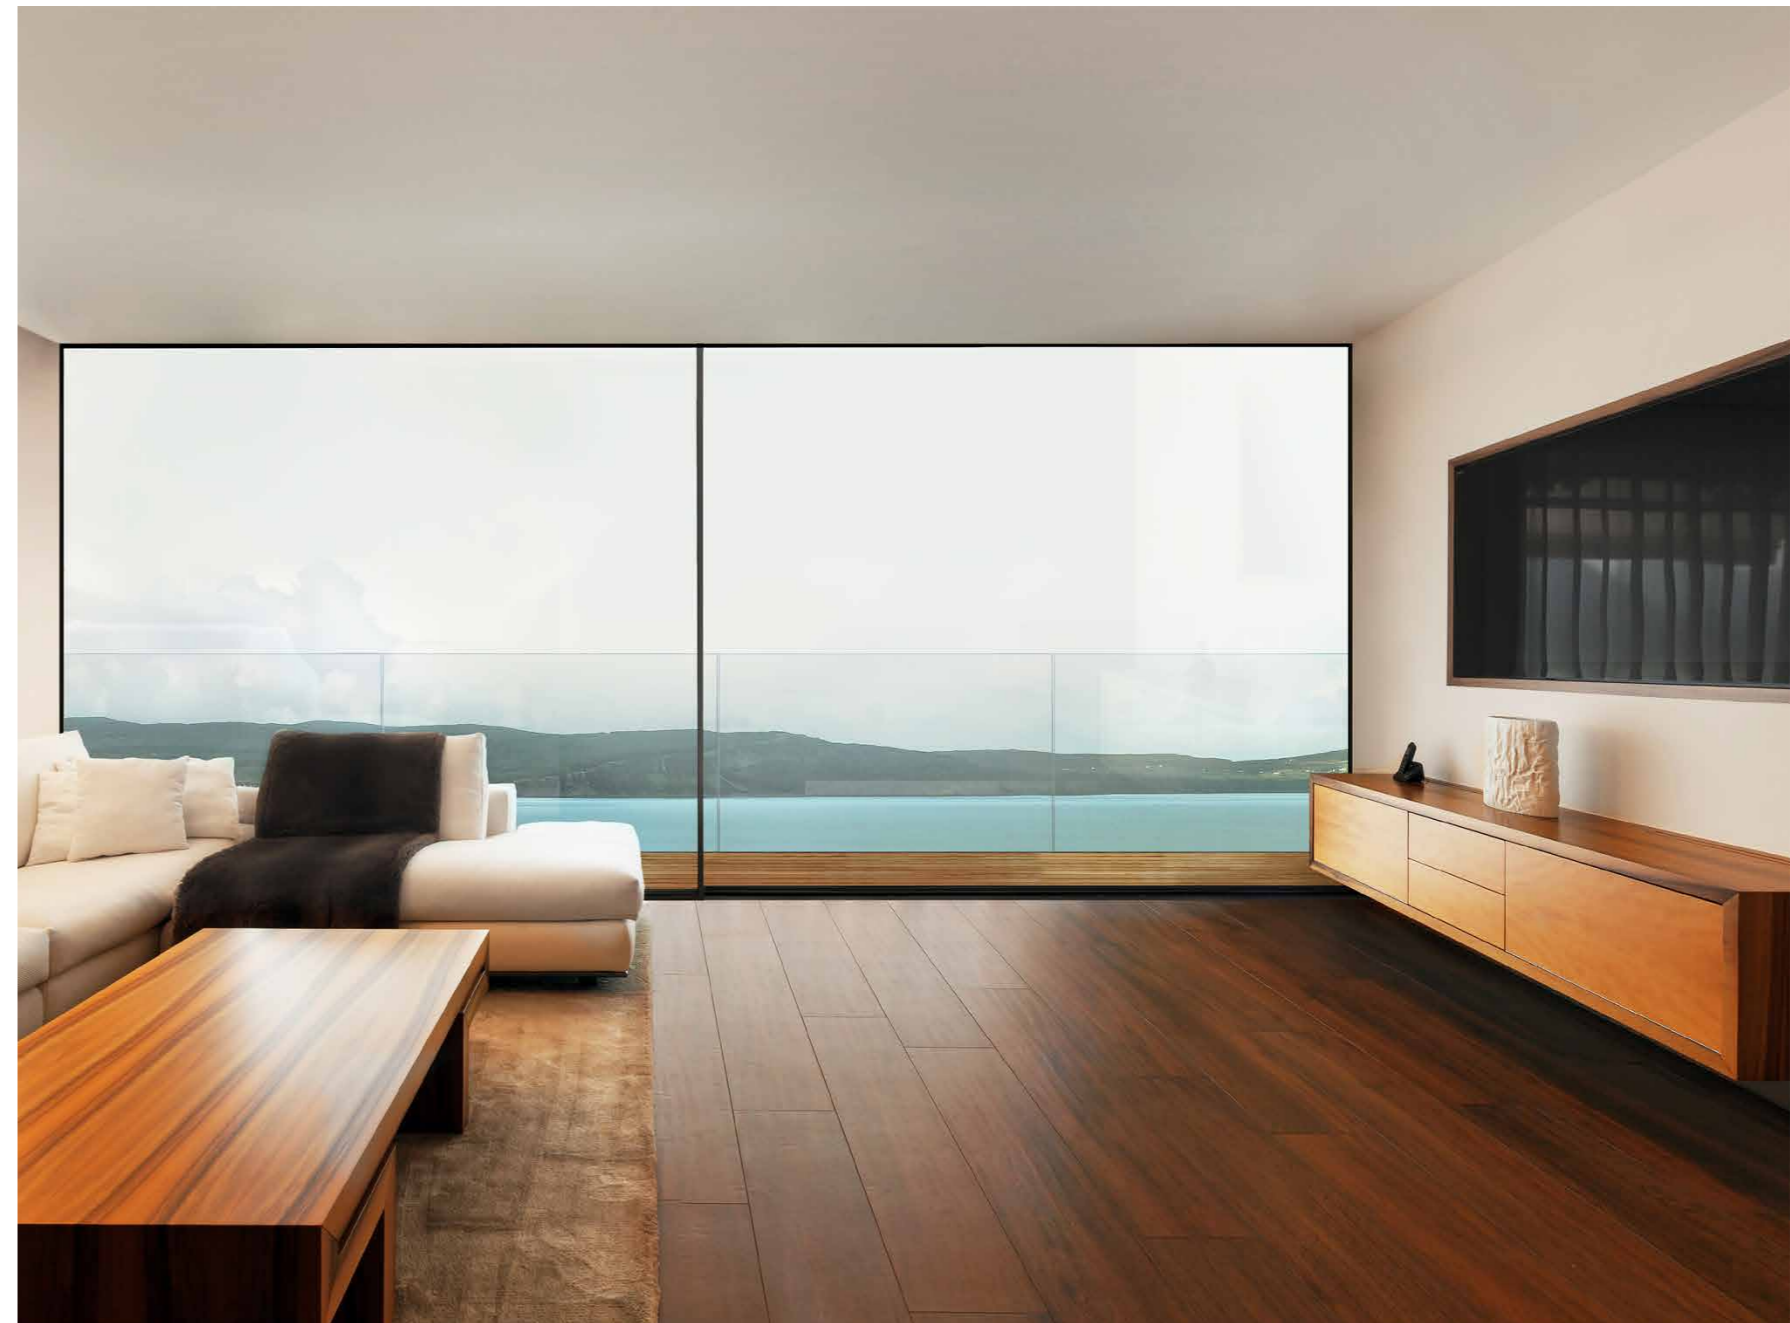

» **Maximálna hmotnosť/krídlo**
400 Kg

CoR Vision Plus

Posuvný

Minimalistický posuvný systém vhodný najmä pre veľké rozmery, ktorý umožňuje maximálne presvetlenie miestnosti pri minimálnej pohľadovej šírke hliníkových profilov. Zasklená plocha predstavuje 94% celkového povrchu.

BKS Posuvno – Otočný

Bezrámový systém, ktorý sa zvyčajne používa na zasklievanie balkónov a terás, má výhodu maximálneho otvorenia zasklenenej plochy, pretože nemá viditeľnú konštrukciu.

Hrúbka a povrch skla