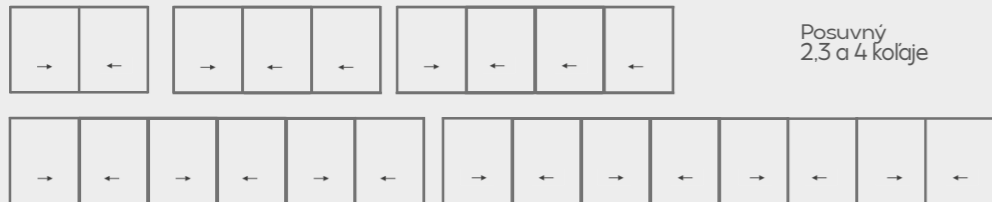

MOŽNOSTI OTVÁRANIA

Posuvný
2,3 a 4 kolaje