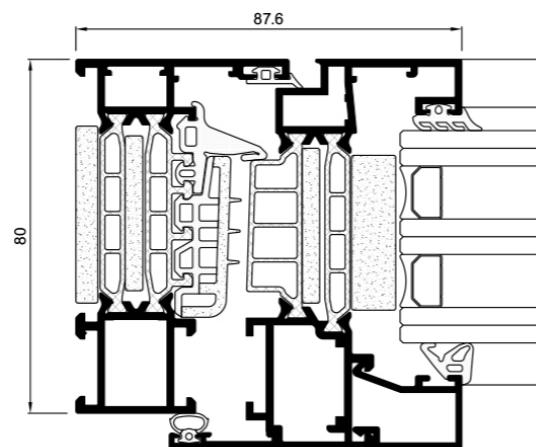

Okno 1,5 mm

» **Šírka polyamidovej vložky**

45 mm

» **Maximálne rozmery/kridlo**

Šírka (L) = 1500 mm

Výška (H) = 2600 mm

» **Maximálna hmotnosť/kridlo**

160 Kg