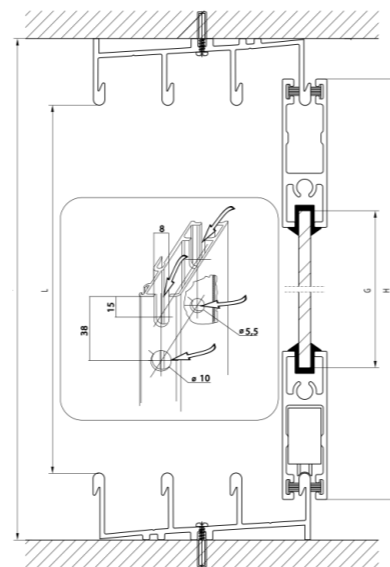

» **Maximálna šírka panelu:**
700 mm

» **Maximálna výška panelu:**
pre 10 mm: 2500 mm
pre 8 mm: 2200 mm
pre 6 mm: 1800 mm