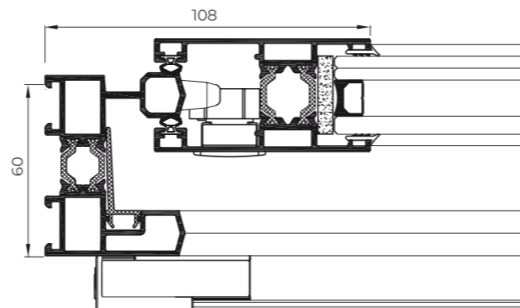

4200

Posuvný

Štandardný posuvný systém s veľkou všestrannosťou a priamou alebo zaoblenou estetikou. Kridla sú úplne zasunuté priamo do steny v stavebnom puzdre. Okrem toho táto verzia umožňuje zabudovanie protisnečnej ochrany okenicami systému Tamiz na samotný rám.

» **Maximálne zasklenie:**
26 mm

» **Časti**
Rám:
60 / 65 / 67 / 80 mm
Kridlo:
33 / 37 mm

» **Hrúbka steny profilov**
Okno 1,5 mm

» **Maximálne rozmery/kridlo**
Šírka (L) = 2.500 mm
Výška (H) = 3.000 mm

» **Maximálna hmotnosť/kridlo**
In-line (posuvné): 280 Kg
Zdvížné (posuvné): 300 Kg

VLASTNOSTI

Súčiniteľ prestupu tepla		$U_w > 1,5 (Wm^2K)$
Prievzdušnosť		Trieda 3
Vodotesnosť		Trieda 7A
Odolnosť voči vetru		Trieda C5
Zvuková izolácia		Rw do 39 dB

MOŽNOSTI OTVÁRANIA

Posuvný
1, 2 a 3 koľaje