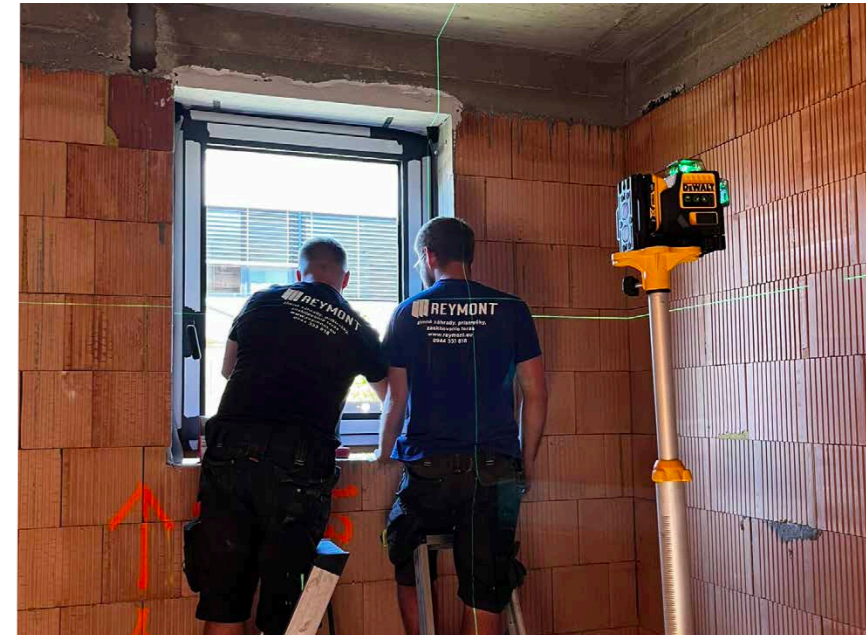

Zimná záhrada
Systém COR 2000

Zimná záhrada
Systém COR 2000

Celoročná zimná záhrada
COR 70 + COR 4700

Celoročná zimná záhrada
COR 80 + COR 4600

Celoročná zimná záhrada

| ALUMINIUM PERGOLA SYSTEM | GARDEN ARCHITECTURE FOR HOUSES AND APARTMENTS |