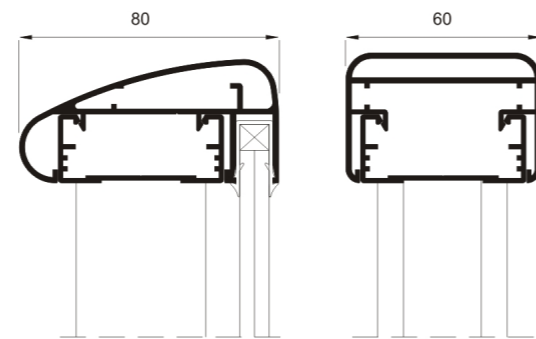

Classic Zábradlie

System zábradlí, ktorý dokáže uspokojiť najrôznejšie požiadavky na jeho riešenia vďaka jeho širokej škále príslušenstva.