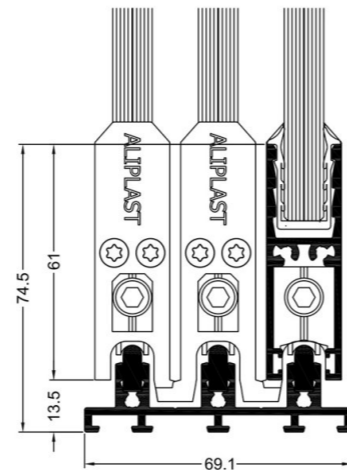

SlideGlass

Posuvný

Posuvný systém pre montáž sklenenej konštrukcie bez tepelnej izolácie, vyznačujúci sa minimálnou viditeľnosťou hrán hliníkových profilov. Systém Slide Glass ponúka riešenie pre bezprofilový labyrintový spoj (bez tesnenia) alebo spoj medzi pohyblivými dvernými křidlami pomocou úzkeho kefkového profilu.

» **Maximálne zasklenie:**
10 mm

» **Maximálne rozmery/křidlo**
Šírka (L) = 1130 mm
Výška (H) = 2600 mm

» **Maximálna hmotnosť/křidlo**
80 Kg