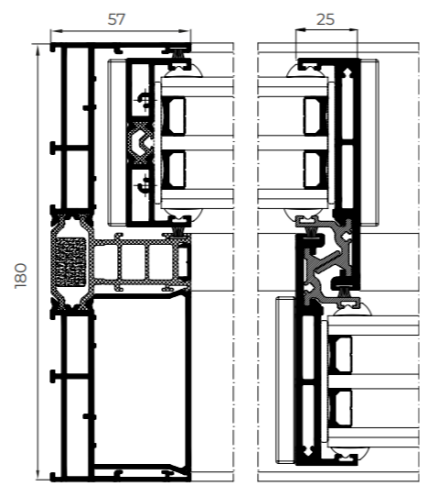

CoR Vision Plus

Posuvný

Minimalistický posuvný systém vhodný najmä pre veľké rozmery, ktorý umožňuje maximálne presvetlenie miestnosti pri minimálnej pohľadovej šírke hliníkových profilov. Zasklená plocha predstavuje 94% celkového povrchu.

VLASTNOSTI		
Súčiniteľ prestupu tepla		$U_w > 3,8 (Wm^2K)$
Prievzdušnosť		Trieda 3
Vodotesnosť		Trieda 8A
Odolnosť voči vetru		Trieda C4
Zvuková izolácia		Rw do 33dB

- » **Maximálne zasklenie:**
  56 mm
- » **Časti**
  Rám:
  180 mm - 278 mm trojkoľajový
  Kridlo:
  69 mm
- » **Hrúbka steny profilov**
  Dvere 2 mm
- » **Šírka polyamidovej vložky**
  18 - 40mm
- » **Maximálne rozmery/kridlo**
  Šírka (L) = 4000 mm
  Výška (H) = 4000 mm
- » **Maximálna hmotnosť/kridlo**
  400 Kg Manuálne
  700 Kg Motorizované