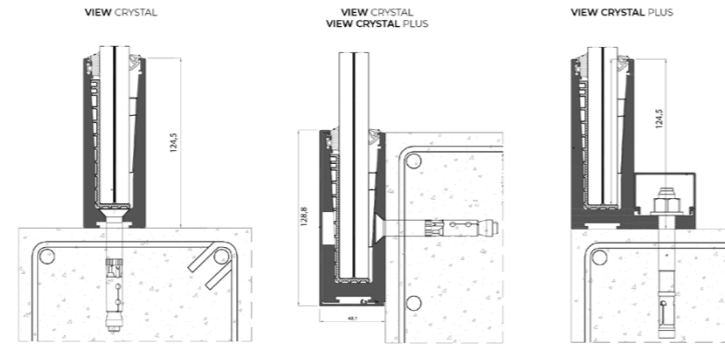

View Crystal / View Crystal Plus

Zábradlie

System zábradlia, ktorý kombinuje minimalistickú avantgardnú estetiku s maximálnymi požiadavkami na bezpečnosť.

VIEW CRYSTAL

Odoláva zaťaženiu 1,0 kN/m aplikovanému vo výške 1,1 m od jeho spodnej časti. Je vhodný na použitie v oblastiach A1, A2, B, C1, C2, D1, D2, G1 a G2 uvedené v CTE DB SE-AE a A, B, C1, C2, C3, C4 a E v súlade s Eurokódom 1.

VIEW CRYSTAL PLUS

Odoláva zaťaženiu 3,0 kN/m. Je vhodný na použitie v oblastiach Vyhovuje pre použitie vo všetkých oblastiach CTE DB SE-AE a oblastiach A, B, C1, C2, C3, C4, C5, D a E, uvedené v Eurokódom 1