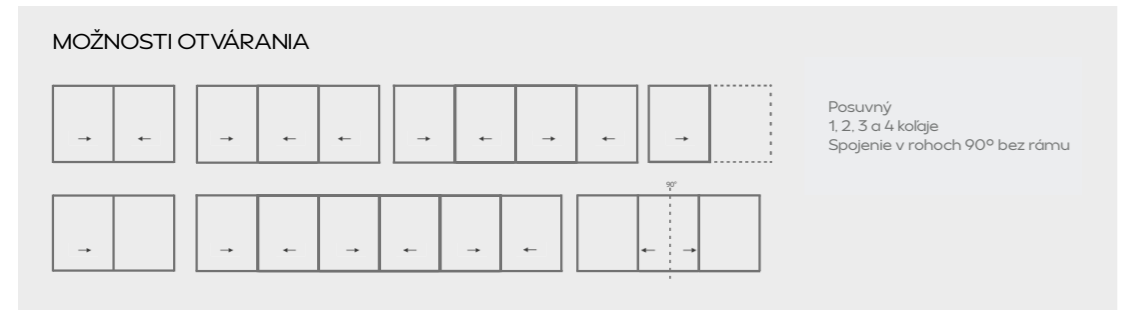

CoR Vision Plus

Posuvný

Minimalistický posuvný systém vhodný najmä pre veľké rozmery, ktorý umožňuje maximálne presvetlenie miestnosti pri minimálnej pohľadovej šírke hliníkových profilov. Zasklená plocha predstavuje 94% celkového povrchu.

VLASTNOSTI		
Súčiniteľ prestupu tepla		$U_w > 3,8 (Wm^2K)$
Prievzdušnosť		Trieda 3
Vodotesnosť		Trieda 8A
Odolnosť voči vetru		Trieda C4
Zvuková izolácia		Rw do 33dB

- » **Maximálne zasklenie:**
  56 mm
- » **Časti**
  Rám:
  180 mm - 278 mm trojkoľajový
  Kridlo:
  69 mm
- » **Hrúbka steny profilov**
  Dvere 2 mm
- » **Šírka polyamidovej vložky**
  18 - 40mm
- » **Maximálne rozmery/kridlo**
  Šírka (L) = 4000 mm
  Výška (H) = 4000 mm
- » **Maximálna hmotnosť/kridlo**
  400 Kg Manuálne
  700 Kg Motorizované