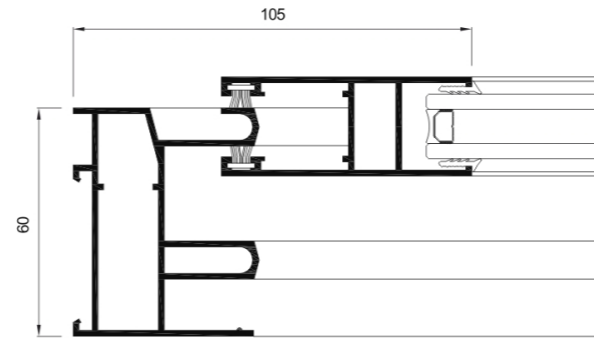

2000

Posuvný

Posuvný systém s možnosťou rovných, skosených a zaoblených krídel.

» **Maximálne zasklenie:**
17 mm

» **Časti**
Rám:
40 mm jednokoľajový,
40, 45, 60, 70 mm - 80 mm
trojkoľajový
Kridlo:
26 mm rovné
26 mm skosené
27,5 mm zaoblené

» **Hrúbka steny profilov**
Okno 1,5 mm

» **Maximálne rozmery/kridlo**
Šírka (L) = 1.600 mm
Výška (H) = 2.600 mm

» **Maximálna hmotnosť/kridlo**
100 Kg

VLASTNOSTI

Súčiniteľ prestupu tepla		$U_w > 2,9 (Wm^{-2}K)$
Prievzdušnosť		Trieda 3
Vodotesnosť		Trieda 8A
Odolnosť voči vetru		Trieda C5
Zvuková izolácia		Rw do 33 dB

MOŽNOSTI OTVÁRANIA