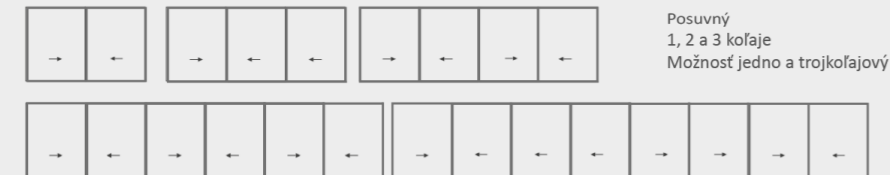

2000

Posuvný

Posuvný systém s možnosťou rovných, skosených a zaoblených krídel.

» **Maximálne zasklenie:**
17 mm

» **Časti**
Rám:
40 mm jednokoľajový,
40, 45, 60, 70 mm - 80 mm
trojkoľajový
Kridlo:
26 mm rovné
26 mm skosené
27,5 mm zaoblené

» **Hrúbka steny profilov**
Okno 1,5 mm

» **Maximálne rozmery/kridlo**
Šírka (L) = 1.600 mm
Výška (H) = 2.600 mm

» **Maximálna hmotnosť/kridlo**
100 Kg

VLASTNOSTI

Súčiniteľ prestupu tepla		$U_w > 2,9 (Wm^{-2}K)$
Prievzdušnosť		Trieda 3
Vodotesnosť		Trieda 8A
Odolnosť voči vetru		Trieda C5
Zvuková izolácia		Rw do 33 dB

MOŽNOSTI OTVÁRANIA