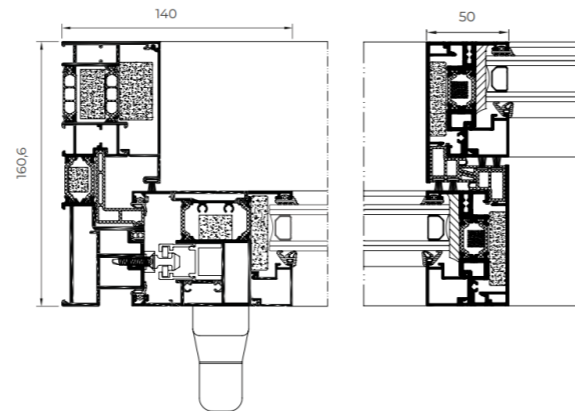

» **Maximálna hmotnosť/krídlo**
400 Kg

CoR Vision Plus

Posuvný

Minimalistický posuvný systém vhodný najmä pre veľké rozmery, ktorý umožňuje maximálne presvetlenie miestnosti pri minimálnej pohľadovej šírke hliníkových profilov. Zasklená plocha predstavuje 94% celkového povrchu.