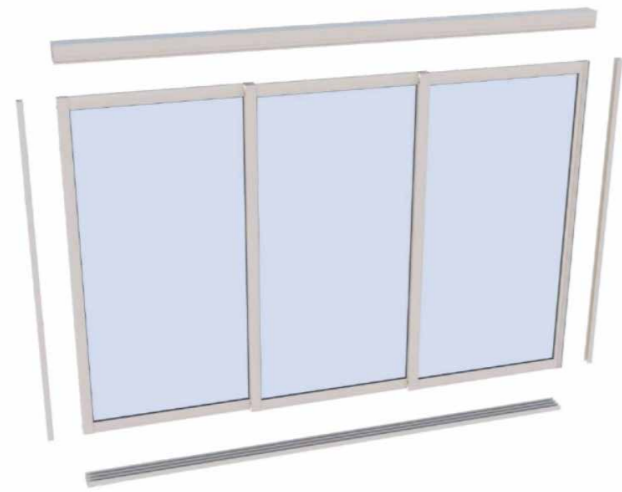

Copal

Posuvný

Tento posuvný systém, dostupný v zdvižnej alebo in-line verzii, sa stáva ideálnym riešením na uzatváranie veľkých otvorov.