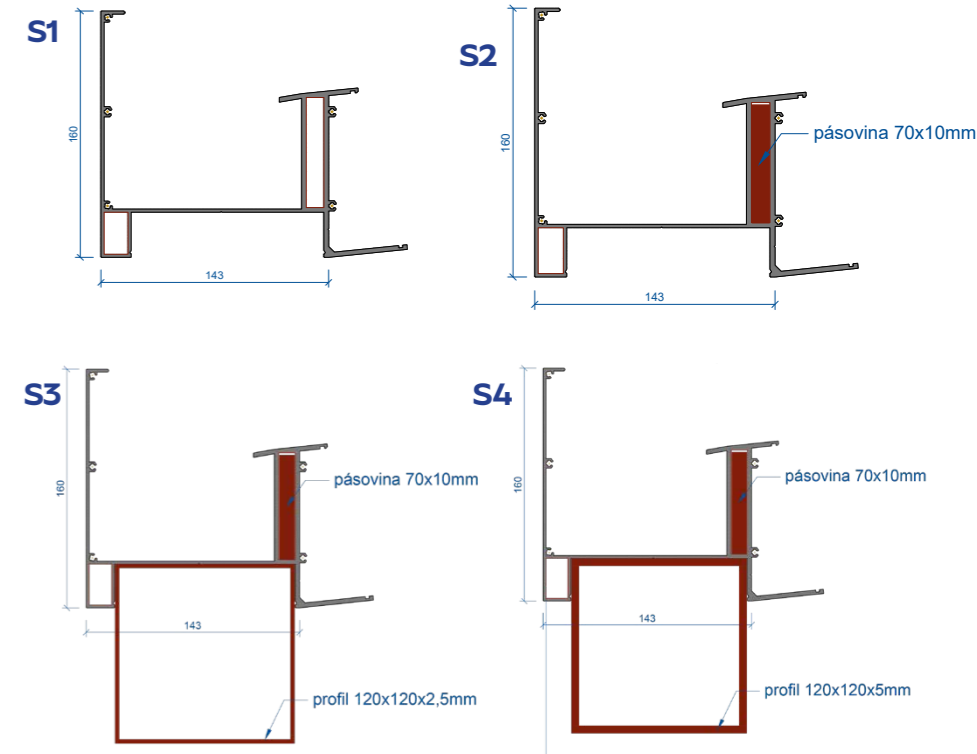

Výber zo 4 možností žľabového profilu: