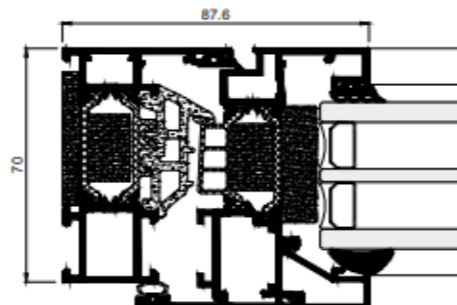

Šírka (L) = 1500 mm
Výška (H) = 2600 mm

» **Maximálna hmotnosť/krídlo**
160 Kg

VLASTNOSTI

Súčiniteľ prestupu tepla		$U_w > 0,9 (Wm^2K)$
Prievzdušnosť		Trieda 4
Vodotesnosť		Trieda 6A
Odolnosť voči vetru		Trieda C4
Zvuková izolácia		Rw do 38 dB