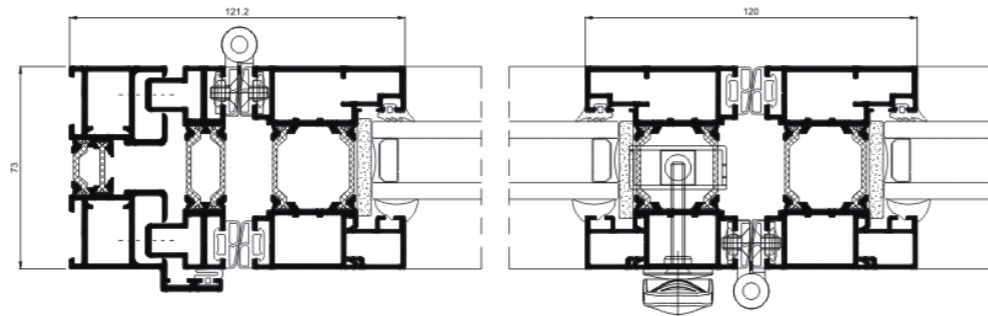

Vonkajšie otváranie

1 - 14 křídel

Spojenie v rohoch 90° bez rámu

Posuvné systémy

2000

Posuvný

Posuvný systém s možnosťou rovných, skosených a zaoblených krídel.

» **Maximálne zasklenie:**
17 mm