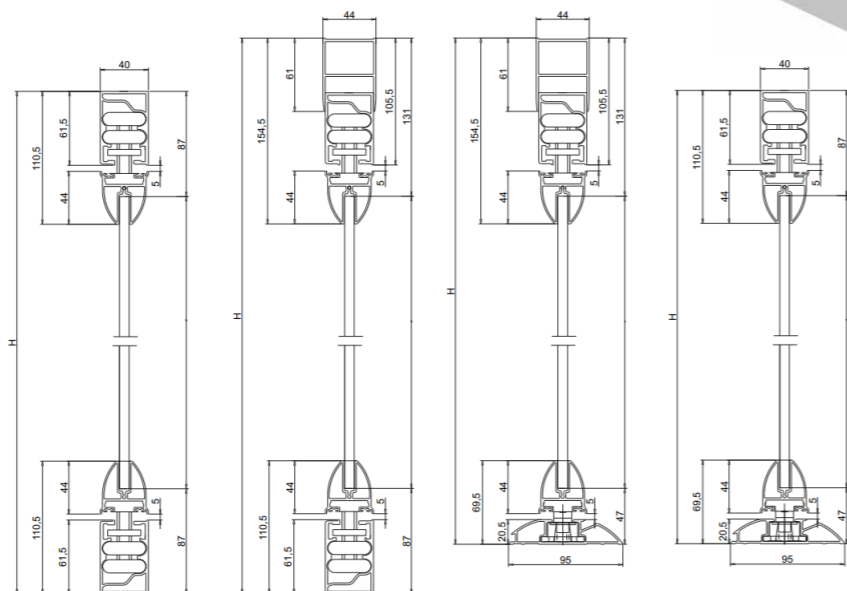

6 + 5 vľavo a 6 + 5 vpravo; celkom 22

Copal

Posuvný

Tento posuvný systém, dostupný v zdvižnej alebo in-line verzii, sa stáva ideálnym riešením na uzatváranie veľkých otvorov.

» **Maximálna šírka panelu:**
700 mm