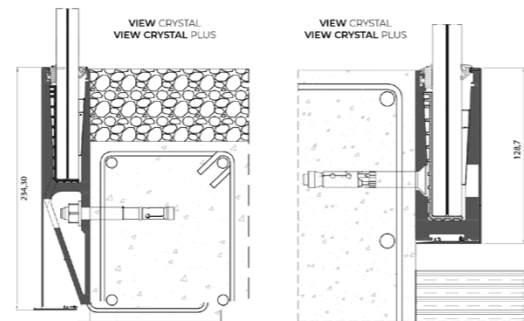

View Crystal / View Crystal Plus

Zábradlie

System zábradlia, ktorý kombinuje minimalistickú avantgardnú estetiku s maximálnymi požiadavkami na bezpečnosť.

VIEW CRYSTAL

Odoláva zaťaženiu 1,0 kN/m aplikovanému vo výške 1,1 m od jeho spodnej časti. Je vhodný na použitie v oblastiach A1, A2, B, C1, C2, D1, D2, G1 a G2 uvedené v CTE DB SE-AE a A, B, C1, C2, C3, C4 a E v súlade s Eurokódom 1.

VIEW CRYSTAL PLUS

Odoláva zaťaženiu 3,0 kN/m. Je vhodný na použitie v oblastiach Vyhovuje pre použitie vo všetkých oblastiach CTE DB SE-AE a oblastiach A, B, C1, C2, C3, C4, C5, D a E, uvedené v Eurokódom 1