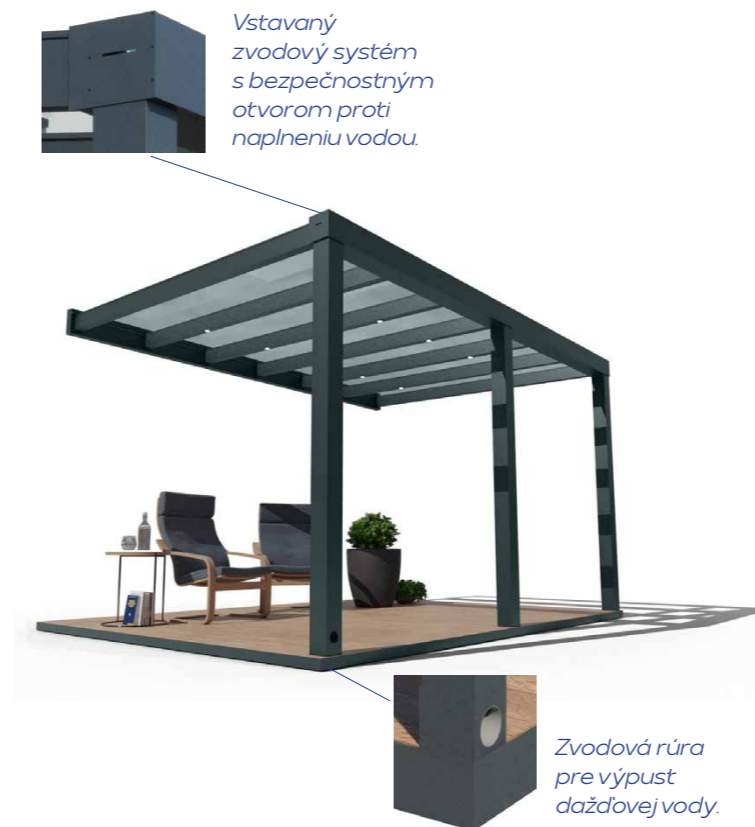

Polykarbonátové dosky
16mm

Prevedenie/materiály

Sklo
4,4.2

Farebné prevedenia

Pergola Astra

Nová generácia pergoly, konštrukčne efektívne, ekonomické a estetické riešenie. Základné profily majú hrúbku od 1,5 mm až 3 mm, kde súčasťou je ocelová nosná výstuha hlavného profilu. V nosnom profile o rozmere 190x160 mm je zabezpečený zber a odtok vody, ktorý je elegantne zvedený v stojke. Spoje pergoly sú skryté, čo zabezpečuje pergole čisté línie.